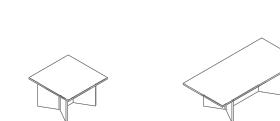

Java

Tavoli break | Tables for break areas | Tables break

Pausa T

L 120
P 60
H 110

Pausa P

L 120
P 50
H 110

Convivio

L 120
P 70
H 75

Fungo

LxP 80 x 50
LxP 80 x 80
H1 60 / H2 73

Tavoli coffee | Coffee tables | Tables basses

Seguo coffee

L 90
P 60
H 47,5 / 73,5▲

Fungo coffee

LxP 80 x 50
LxP 80 x 80
H 45

Segno

LxP 60 x 60
LxP 80 x 80
H 40

Icaro

L 120
P 60
H 40

Icaro

L 60 / 120
P 45,2
H 40

Regolo

L 53
P 53
H 32,6 / 46,3

L 60
P 60
H 32,6 / 46,3