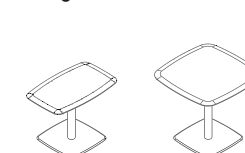

Fungo

Seguo coffee

Fungo coffee

Segno

Icaro

Regolo

Kyoto

Podio

Java

Tavoli break | Tables for break areas | Tables break

Pausa T

L 120
P 60
H 110

Pausa P

L 120
P 50
H 110

Convivio

L 120
P 70
H 75

Fungo

LxP 80 x 50
LxP 80 x 80
H1 60 / H2 73

Tavoli coffee | Coffee tables | Tables basses

Seguo coffee

L 90
P 60
H 47,5 / 73,5▲

Fungo coffee

LxP 80 x 50
LxP 80 x 80
H 45

Segno