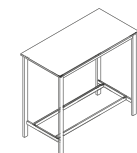

Java

Tavoli break | Tables for break areas | Tables break

Pausa T

L 120
P 60
H 110

Pausa P

L 120
P 50
H 110

Convivio

L 120
P 70
H 75

Fungo

LxP 80 x 50
LxP 80 x 80
H1 60 / H2 73

Tavoli coffee | Coffee tables | Tables basses

Seguo coffee

L 90
P 60
H 47,5 / 73,5▲

Fungo coffee

LxP 80 x 50
LxP 80 x 80
H 45

Segno