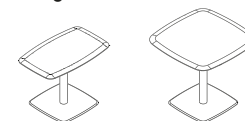

Java

Tavoli break | Tables for break areas | Tables break

Pausa T

L 120
P 60
H 110

Pausa P

L 120
P 50
H 110

Convivio

L 120
P 70
H 75

Fungo

LxP 80 x 50
LxP 80 x 80
H1 60 / H2 73

Tavoli coffee | Coffee tables | Tables basses

Seguo coffee

L 90
P 60
H 47,5 / 73,5▲

Fungo coffee

LxP 80 x 50
LxP 80 x 80
H 45

Segno

LxP 60 x 60
LxP 80 x 80
H 40

Icaro

L 120
P 60
H 40

Icaro

L 60 / 120
P 45,2
H 40

Regolo

L 53
P 53
H 32,6 / 46,3

L 60
P 60
H 32,6 / 46,3