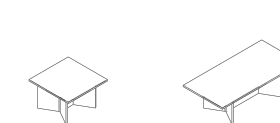

L 60 / 120
P 45,2
H 40