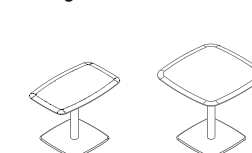

Tavoli break | Tables for break areas | Tables break

Pausa T

L 120
P 60
H 110

Pausa P

L 120
P 50
H 110

Convivio

L 120
P 70
H 75

Fungo

LxP 80 x 50
LxP 80 x 80
H1 60 / H2 73

Tavoli coffee | Coffee tables | Tables basses

Seguo coffee

L 90
P 60
H 47,5 / 73,5▲

Fungo coffee

LxP 80 x 50
LxP 80 x 80
H 45

Segno

LxP 60 x 60
LxP 80 x 80
H 40