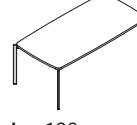

LxP 80 x 50
LxP 80 x 80
H1 60 / H2 73

Tavoli coffee | Coffee tables | Tables basses

Seguo coffee

L 90
P 60
H 47,5 / 73,5▲

Fungo coffee

LxP 80 x 50
LxP 80 x 80
H 45

Segno

LxP 60 x 60
LxP 80 x 80
H 40

Icaro

L 120
P 60
H 40

Icaro

L 60 / 120
P 45,2
H 40

Regolo

L 53
P 53
H 32,6 / 46,3

L 60
P 60
H 32,6 / 46,3

L 120
P 60
H 32,6 / 46,3

L 53
P 53
H 31,8 / 45,5

L 60
P 60
H 31,8 / 45,5

L 120
P 60
H 31,8 / 45,5

Kyoto

L 80
P 80
H 30,5

L 60
P 60
H 37,2

L 47
P 47
H 44,5

L 60
P 60
H 31,8