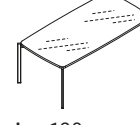

LxP 80 x 50
LxP 80 x 80
H1 60 / H2 73

Tavoli coffee | Coffee tables | Tables basses

Seguo coffee

L 90
P 60
H 47,5 / 73,5▲

Fungo coffee

LxP 80 x 50
LxP 80 x 80
H 45

Segno

LxP 60 x 60
LxP 80 x 80
H 40

Icaro

L 120
P 60
H 40

Icaro

L 60 / 120
P 45,2
H 40

Regolo

L 53
P 53
H 32,6 / 46,3

L 60
P 60
H 32,6 / 46,3

L 120
P 60
H 32,6 / 46,3

L 53
P 53
H 31,8 / 45,5

L 60
P 60
H 31,8 / 45,5

L 120
P 60
H 31,8 / 45,5

Kyoto

L 80
P 80
H 30,5

L 60
P 60
H 37,2

L 47
P 47
H 44,5

L 60
P 60
H 31,8