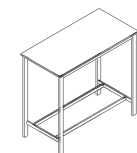

Table break haute avec plateau rectangulaire en bois ou en verre et structure en métal avec pieds périmétraux et barres repose-pieds.

Pausa P

CSR Las Mobili

Tavolo break alto con piano rettangolare e struttura pannellata in legno e barre poggiapiedi in tubo di acciaio inox.

Tavoli break | Tables for break areas | Tables break

Pausa T

L 120
P 60
H 110

Pausa P

L 120
P 50
H 110

Convivio

L 120
P 70
H 75

Fungo

LxP 80 x 50
LxP 80 x 80
H1 60 / H2 73

Tavoli coffee | Coffee tables | Tables basses

Seguo coffee

L 90
P 60
H 47,5 / 73,5▲

Fungo coffee

LxP 80 x 50
LxP 80 x 80
H 45

Segno

LxP 60 x 60
LxP 80 x 80
H 40