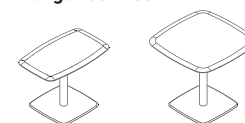

Tavoli break | Tables for break areas | Tables break

Pausa T

L 120
P 60
H 110

Pausa P

L 120
P 50
H 110

Convivio

L 120
P 70
H 75

Fungo

LxP 80 x 50
LxP 80 x 80
H1 60 / H2 73

Tavoli coffee | Coffee tables | Tables basses

Seguo coffee

L 90
P 60
H 47,5 / 73,5▲

Fungo coffee

LxP 80 x 50
LxP 80 x 80
H 45

Segno

LxP 60 x 60
LxP 80 x 80
H 40

Icaro

L 120
P 60
H 40

Icaro

L 60 / 120
P 45,2
H 40

Regolo

L 53
P 53
H 32,6 / 46,3

L 60
P 60
H 32,6 / 46,3

L 120
P 60
H 32,6 / 46,3