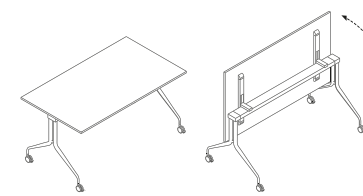

cod. 31

→ Tavoli ribaltabili con ruote con fermo a stoccaggio laterale.
Folding tables with castors and brake, for side storage.
Tables rabattables avec roues et blocage à rangement latérale.

Inquadra il QrCode e scopri le finiture disponibili

Scan the QrCode and discover the available finishes

Scannez le QR Code e découvrez les finitions disponibles

Piego

Chiudo

Seguo

Piego
Tavoli | Tables | Tables

L 140 / 160 / 180
P 80
H 72,8

L 140 / 160
P 80
H 72,8

L 200 / 240
P 100
H 72,8

Chiudo
Tavoli | Tables | Tables

L 140 / 160 / 180
P 70
H 73,5

L 140 / 160 / 180
P 70
H 73,5

L 280 / 320
P 100
H 73,5

Seguo
Tavoli | Tables | Tables

L 140 / 160 / 180
P 80
H 71,8▼ 111,8▲