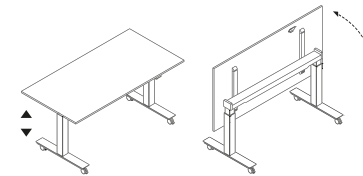

Scan the QrCode and discover the available finishes

Scannez le QR Code e découvrez les finitions disponibles

Piego

Chiudo

Seguo

Piego
Tavoli | Tables | Tables

L 140 / 160 / 180
P 80
H 72,8

L 140 / 160
P 80
H 72,8

L 200 / 240
P 100
H 72,8

Chiudo
Tavoli | Tables | Tables

L 140 / 160 / 180
P 70
H 73,5

L 140 / 160 / 180
P 70
H 73,5

L 280 / 320
P 100
H 73,5

Seguo
Tavoli | Tables | Tables

L 140 / 160 / 180
P 80
H 71,8▼ 111,8▲

L 80
P 65
H 71,8▼ 109,8▲

L 160 / 180
P 80
H 67,8▼ 117,8▲

Ø 150
H 67,8▼ 117,8▲

L 120
P 120
H 67,8▼ 117,8▲

L 90
P 60
H 47,5▼ 73,5▲