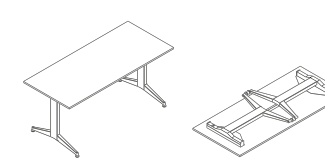

cod. 31

→ Tavoli ribaltabili con ruote con fermo a stoccaggio laterale.
Folding tables with castors and brake, for side storage.
Tables rabattables avec roues et blocage à rangement latérale.

Inquadra il QrCode e scopri le finiture disponibili

Scan the QrCode and discover the available finishes

Scannez le QR Code e découvrez les finitions disponibles

Piego

Chiudo

Seguo

Piego
Tavoli | Tables | Tables

L 140 / 160 / 180
P 80
H 72,8

L 140 / 160
P 80
H 72,8

L 200 / 240
P 100
H 72,8

Chiudo
Tavoli | Tables | Tables

L 140 / 160 / 180
P 70
H 73,5

L 140 / 160 / 180
P 70
H 73,5

L 280 / 320
P 100
H 73,5

Seguo
Tavoli | Tables | Tables

L 140 / 160 / 180
P 80
H 71,8▼ 111,8▲