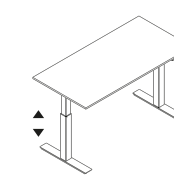

Scan the QrCode and discover the available finishes

Scannez le QR Code e découvrez les finitions disponibles

Piego

Chiudo

Seguo

Piego
Tavoli | Tables | Tables

L 140 / 160 / 180
P 80
H 72,8

L 140 / 160
P 80
H 72,8

L 200 / 240
P 100
H 72,8

Chiudo
Tavoli | Tables | Tables

L 140 / 160 / 180
P 70
H 73,5

L 140 / 160 / 180
P 70
H 73,5

L 280 / 320
P 100
H 73,5

Seguo
Tavoli | Tables | Tables

L 140 / 160 / 180
P 80
H 71,8▼ 111,8▲

L 80
P 65
H 71,8▼ 109,8▲

L 160 / 180
P 80
H 67,8▼ 117,8▲

Ø 150
H 67,8▼ 117,8▲

L 120
P 120
H 67,8▼ 117,8▲

L 90
P 60
H 47,5▼ 73,5▲