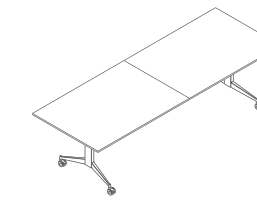

Scan the QrCode and discover the available finishes

Scannez le QR Code e découvrez les finitions disponibles

Piego

Chiudo

Seguo

Piego
Tavoli | Tables | Tables

L 140 / 160 / 180
P 80
H 72,8

L 140 / 160
P 80
H 72,8

L 200 / 240
P 100
H 72,8

Chiudo
Tavoli | Tables | Tables

L 140 / 160 / 180
P 70
H 73,5

L 140 / 160 / 180
P 70
H 73,5

L 280 / 320
P 100
H 73,5

Seguo
Tavoli | Tables | Tables

L 140 / 160 / 180
P 80
H 71,8▼ 111,8▲

L 80
P 65
H 71,8▼ 109,8▲

L 160 / 180
P 80
H 67,8▼ 117,8▲

Ø 150
H 67,8▼ 117,8▲

L 120
P 120
H 67,8▼ 117,8▲

L 90
P 60
H 47,5▼ 73,5▲