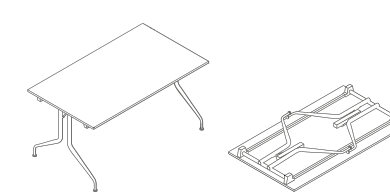

cod. 31

→ Tavoli ribaltabili con ruote con fermo a stoccaggio laterale.
Folding tables with castors and brake, for side storage.
Tables rabattables avec roues et blocage à rangement latérale.

Inquadra il QrCode e scopri le finiture disponibili

Scan the QrCode and discover the available finishes

Scannez le QR Code e découvrez les finitions disponibles

Piego

Chiudo

Seguo

Piego
Tavoli | Tables | Tables

L 140 / 160 / 180
P 80
H 72,8

L 140 / 160
P 80
H 72,8

L 200 / 240
P 100
H 72,8

Chiudo
Tavoli | Tables | Tables

L 140 / 160 / 180
P 70
H 73,5

L 140 / 160 / 180
P 70
H 73,5

L 280 / 320
P 100
H 73,5

Seguo
Tavoli | Tables | Tables

L 140 / 160 / 180
P 80
H 71,8▼ 111,8▲