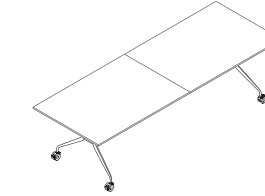

cod. 31

→ Tavoli ribaltabili con ruote con fermo a stoccaggio laterale.
Folding tables with castors and brake, for side storage.
Tables rabattables avec roues et blocage à rangement latérale.

Inquadra il QrCode e scopri le finiture disponibili

Scan the QrCode and discover the available finishes

Scannez le QR Code e découvrez les finitions disponibles

Piego

Chiudo

Seguo

Piego
Tavoli | Tables | Tables

L 140 / 160 / 180
P 80
H 72,8

L 140 / 160
P 80
H 72,8

L 200 / 240
P 100
H 72,8

Chiudo
Tavoli | Tables | Tables

L 140 / 160 / 180
P 70
H 73,5

L 140 / 160 / 180
P 70
H 73,5

L 280 / 320
P 100
H 73,5

Seguo
Tavoli | Tables | Tables

L 140 / 160 / 180
P 80
H 71,8▼ 111,8▲