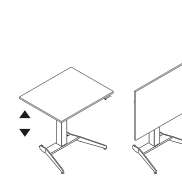

Scan the QrCode and discover the available finishes

Scannez le QR Code e découvrez les finitions disponibles

Piego

Chiudo

Seguo

Piego
Tavoli | Tables | Tables

L 140 / 160 / 180
P 80
H 72,8

L 140 / 160
P 80
H 72,8

L 200 / 240
P 100
H 72,8

Chiudo
Tavoli | Tables | Tables

L 140 / 160 / 180
P 70
H 73,5

L 140 / 160 / 180
P 70
H 73,5

L 280 / 320
P 100
H 73,5

Seguo
Tavoli | Tables | Tables

L 140 / 160 / 180
P 80
H 71,8▼ 111,8▲

L 80
P 65
H 71,8▼ 109,8▲

L 160 / 180
P 80
H 67,8▼ 117,8▲

Ø 150
H 67,8▼ 117,8▲

L 120
P 120
H 67,8▼ 117,8▲

L 90
P 60
H 47,5▼ 73,5▲