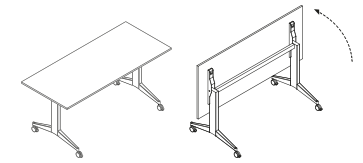

cod. 31

→ Tavoli ribaltabili con ruote con fermo a stoccaggio laterale.
Folding tables with castors and brake, for side storage.
Tables rabattables avec roues et blocage à rangement latérale.

Inquadra il QrCode e scopri le finiture disponibili

Scan the QrCode and discover the available finishes

Scannez le QR Code e découvrez les finitions disponibles

Piego

Chiudo

Seguo

Piego
Tavoli | Tables | Tables

L 140 / 160 / 180
P 80
H 72,8

L 140 / 160
P 80
H 72,8

L 200 / 240
P 100
H 72,8

Chiudo
Tavoli | Tables | Tables

L 140 / 160 / 180
P 70
H 73,5

L 140 / 160 / 180
P 70
H 73,5

L 280 / 320
P 100
H 73,5

Seguo
Tavoli | Tables | Tables

L 140 / 160 / 180
P 80
H 71,8▼ 111,8▲