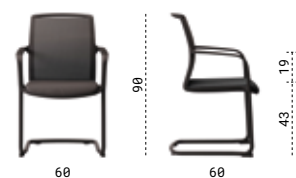

Il basamento piramidale si fonde con la struttura nera della poltroncina creando un'uniformità cromatica interrotta soltanto dal rivestimento della seduta.

The pyramid-shaped base merges with the black structure of the armchair creating a chromatic uniformity interrupted only by the seat cover.

La base pyramidale se fond dans la structure noire du fauteuil, créant une uniformité chromatique interrompue uniquement par le revêtement de l'assise.

cod. C04

cod. C08

090

multiuso

for all

polyvalent

091