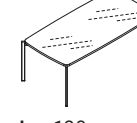

Tavoli coffee | Coffee tables | Tables basses

Seguo coffee

L 90
P 60
H 47,5 / 73,5▲

Fungo coffee

LxP 80 x 50
LxP 80 x 80
H 45

Segno

LxP 60 x 60
LxP 80 x 80
H 40

Icaro

L 120
P 60
H 40

Icaro

L 60 / 120
P 45,2
H 40

Regolo

L 53
P 53
H 32,6 / 46,3

L 60
P 60
H 32,6 / 46,3

L 120
P 60
H 32,6 / 46,3

L 53
P 53
H 31,8 / 45,5

L 60
P 60
H 31,8 / 45,5

L 120
P 60
H 31,8 / 45,5

Kyoto

L 80
P 80
H 30,5

L 60
P 60
H 37,2

L 47
P 47
H 44,5

L 60
P 60
H 31,8

L 60
P 60
H 45,5