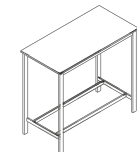

Fungo coffee

Segno

Icaro

Regolo

Kyoto

Podio

Java

Tavoli break | Tables for break areas | Tables break

Pausa T

L 120
P 60
H 110

Pausa P

L 120
P 50
H 110

Convivio

L 120
P 70
H 75

Fungo

LxP 80 x 50
LxP 80 x 80
H1 60 / H2 73

Tavoli coffee | Coffee tables | Tables basses

Seguo coffee

L 90
P 60
H 47,5 / 73,5▲

Fungo coffee

LxP 80 x 50
LxP 80 x 80
H 45

Segno

LxP 60 x 60
LxP 80 x 80
H 40

Icaro