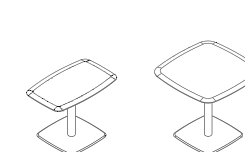

Fungo coffee

Segno

Icaro

Regolo

Kyoto

Podio

Java

Tavoli break | Tables for break areas | Tables break

Pausa T

L 120
P 60
H 110

Pausa P

L 120
P 50
H 110

Convivio

L 120
P 70
H 75

Fungo

LxP 80 x 50
LxP 80 x 80
H1 60 / H2 73

Tavoli coffee | Coffee tables | Tables basses

Seguo coffee

L 90
P 60
H 47,5 / 73,5▲

Fungo coffee

LxP 80 x 50
LxP 80 x 80
H 45

Segno

LxP 60 x 60
LxP 80 x 80
H 40

Icaro