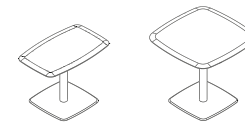

Fungo coffee

Segno

Icaro

Regolo

Kyoto

Podio

Java

Tavoli break | Tables for break areas | Tables break

Pausa T

L 120
P 60
H 110

Pausa P

L 120
P 50
H 110

Convivio

L 120
P 70
H 75

Fungo

LxP 80 x 50
LxP 80 x 80
H1 60 / H2 73

Tavoli coffee | Coffee tables | Tables basses

Seguo coffee

L 90
P 60
H 47,5 / 73,5▲

Fungo coffee

LxP 80 x 50
LxP 80 x 80
H 45

Segno

LxP 60 x 60
LxP 80 x 80
H 40

Icaro