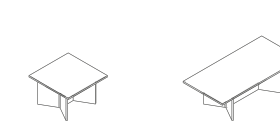

L 120
P 60
H 40

Icaro